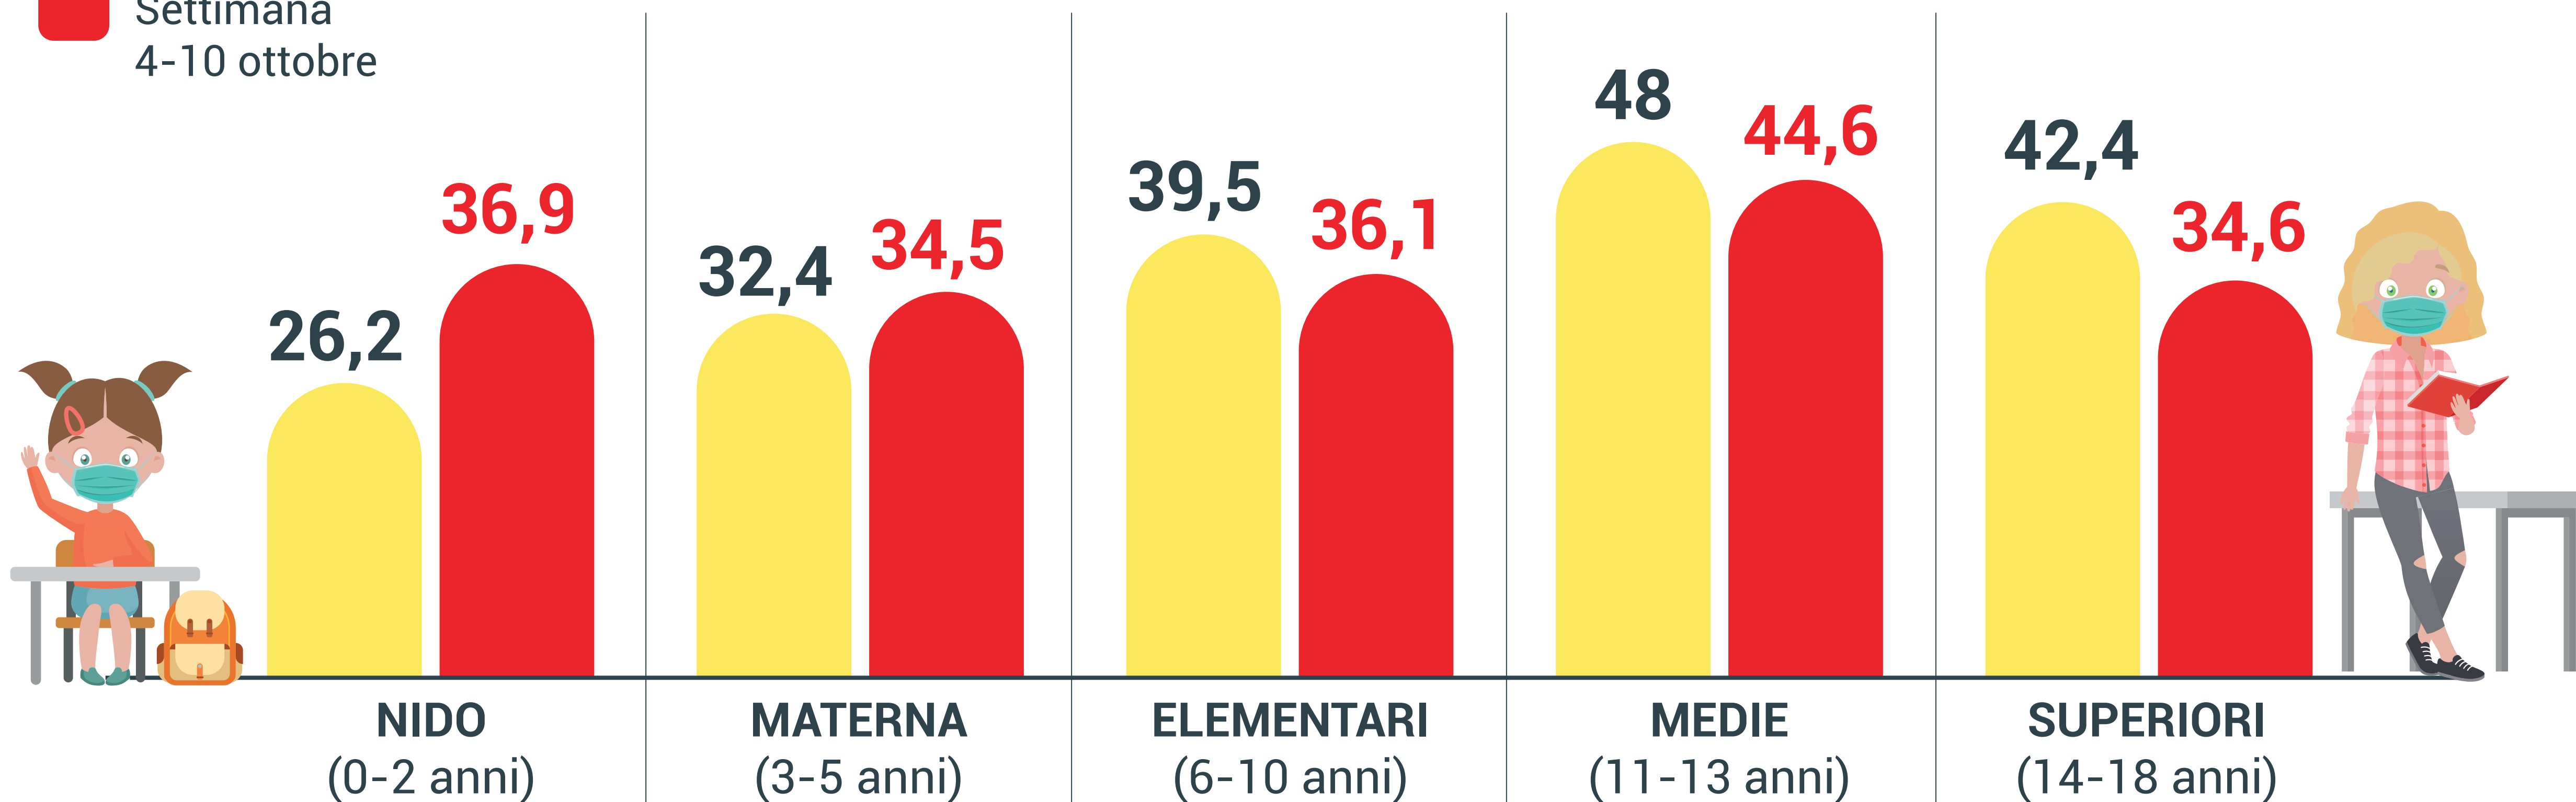

SCUOLA SICURA

Il **punto** nella settimana
11-17 ottobre 2021

IL CONTAGIO IN ETÀ SCOLARE

Settimana 11-17 ottobre 2021

INCIDENZA*

 Settimana
11-17 ottobre

 Settimana
4-10 ottobre

*numero di nuovi casi ogni 100 mila nella specifica fascia d'età

FOCOLAI E QUARANTENE A SCUOLA

Settimana 11-17 ottobre 2021

I FOCOLAI

Nido (0-2 anni)

1

Materna (3-5 anni)

1

Elementari (6-10 anni)

2

Medie (11-13 anni)

2

Superiori (14-18 anni)

11

passano

da 13

a 17

LE CLASSI IN QUARANTENA

Nido (0-2 anni)

5

Materna (3-5 anni)

13

Elementari (6-10 anni)

39

Medie (11-13 anni)