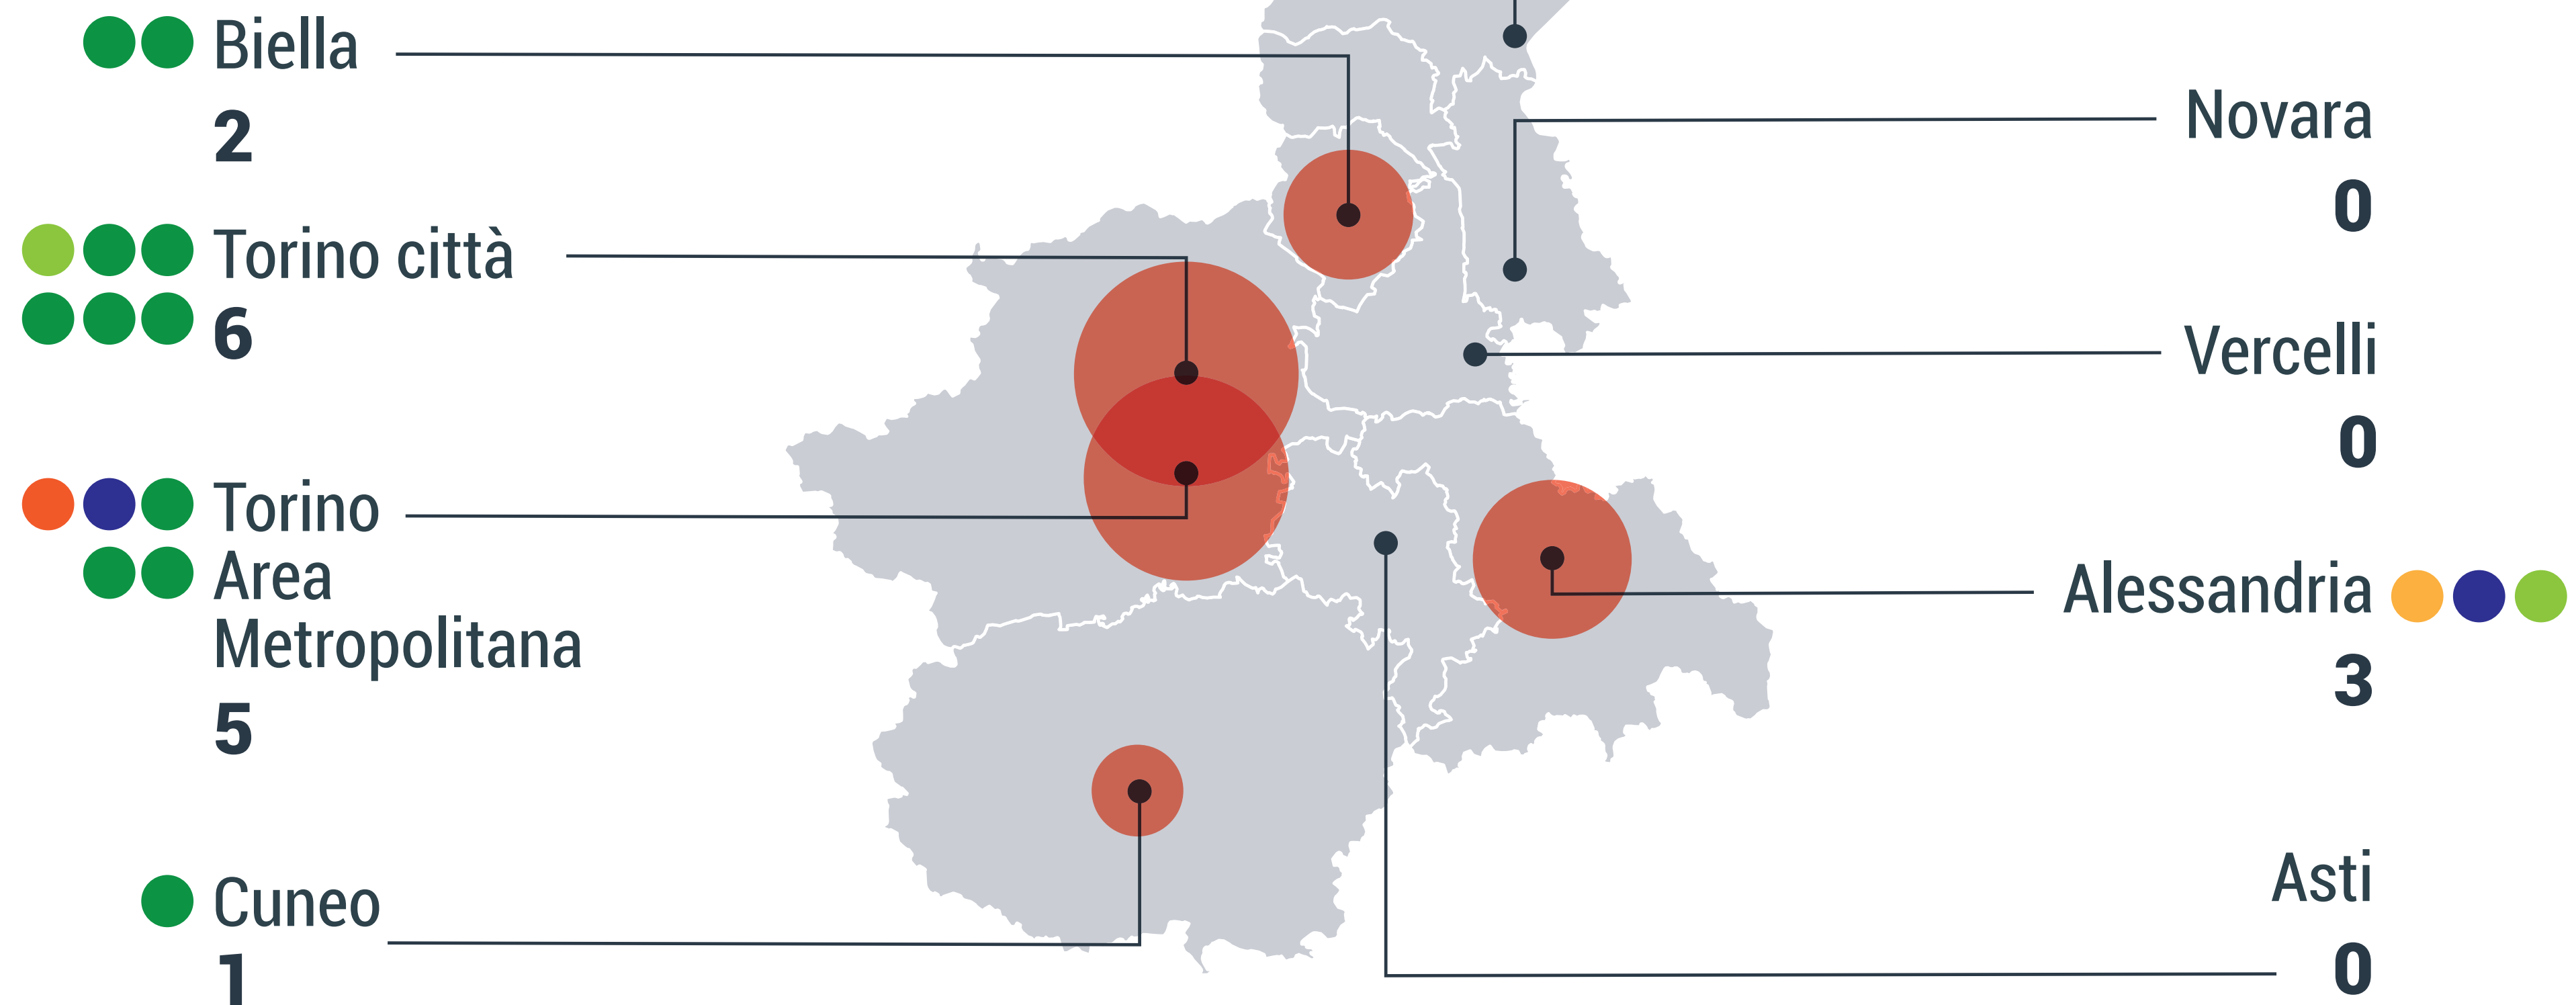

SCUOLA SICURA

Il **punto** nella settimana
11-17 ottobre 2021

IL CONTAGIO IN ETÀ SCOLARE

Settimana 11-17 ottobre 2021

INCIDENZA*

 Settimana
11-17 ottobre

 Settimana
4-10 ottobre

*numero di nuovi casi ogni 100 mila nella specifica fascia d'età

LE CLASSI IN QUARANTENA

Nido (0-2 anni)

5

Materna (3-5 anni)

13

Elementari (6-10 anni)

39

Medie (11-13 anni)

25

Superiori (14-18 anni)

45

passano
da 130

a 127

LA MAPPA IN PROVINCIA

LEGENDA

- Nido
- Materna
- Elementari
- Medie
- Superiori

I FOCOLAI

LA MAPPA IN PROVINCIA

LE QUARANTENE

		Nido	Materna	Elementari	Medie	Superiori
Alessandria	 10	2	2	2	2	2
Asti	 2	1				1
Biella	 3				1	2
Cuneo	 31	2	2	11	6	10
Novara	 6			4		2
Torino Città	 21		2	3	2	14
Torino Area Metropolitana	 50		6	18	12	14
Vco	 4		1	1		2
Vercelli	0					