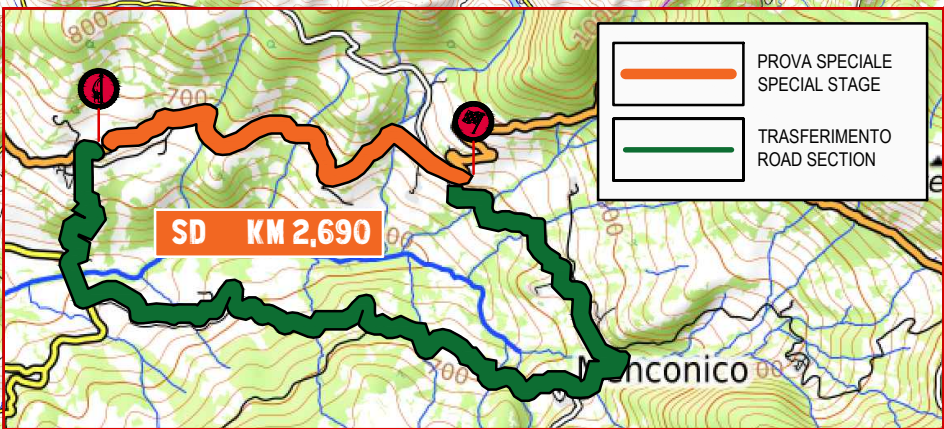

SS1 ORAMALA KM 6,600

SS2/5 MONTE PENICE KM 14,390

SS3/6 COLLI VERDI KM 12,950

SS4/7 S. MARGHERITA STAFFORA KM 8,410

	VARZI
	PARCO ASSISTENZA SERVICE PARK
	RIORDINO REGROUPING
	PARCO CHIUSO PARC FERME'
	PROVA SPECIALE SPECIAL STAGE
	TRASFERIMENTO ROAD SECTION
	VARZI